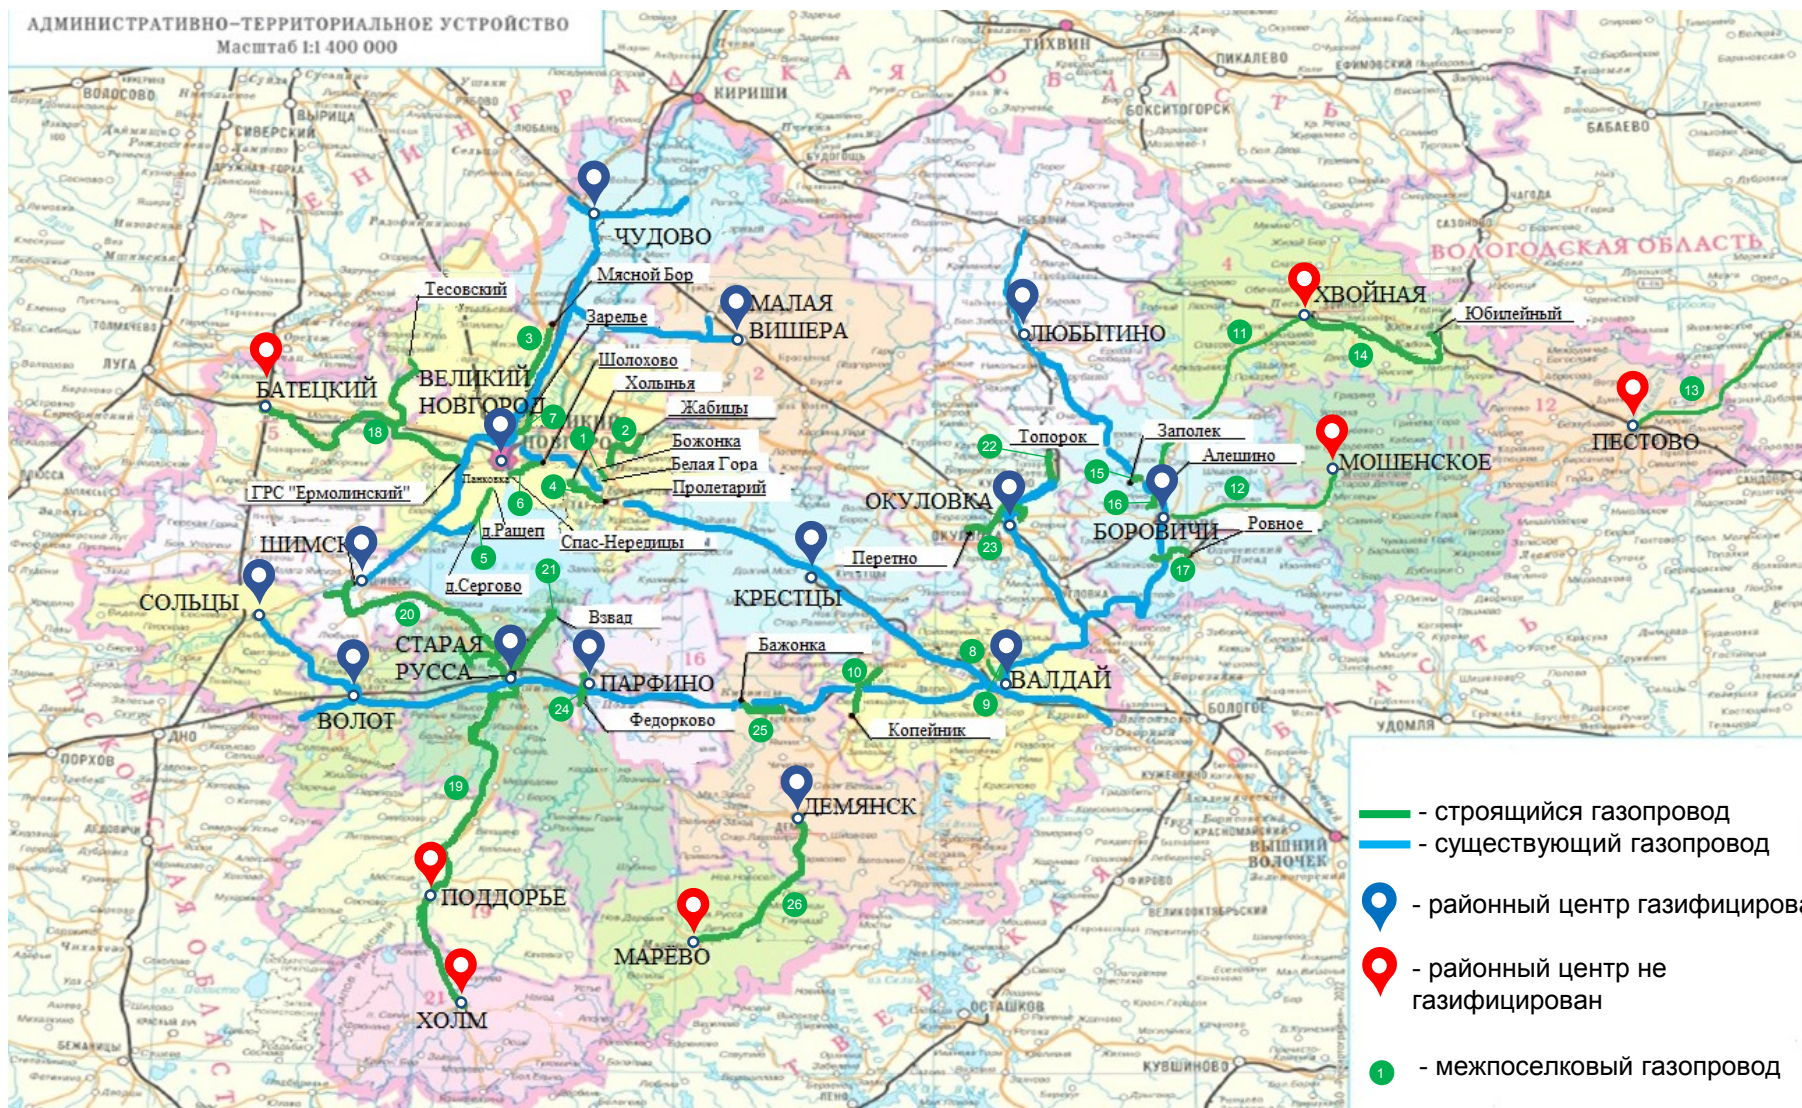

РАЗВИТИЕ ГАЗОСНАБЖЕНИЯ И ГАЗИФИКАЦИИ НОВГОРОДСКОЙ ОБЛАСТИ ДО 2026 ГОДА

ПРАВИТЕЛЬСТВО
НОВГОРОДСКОЙ
ОБЛАСТИ

153

населенных пункта

СРОКИ ПСД

СРОКИ СМР

< 30 тыс.

домовладений

ВАЛДАЙСКИЙ МУНИЦИПАЛЬНЫЙ РАЙОН:

8. г.Валдай – д.Станки д.Ящерово
9. ГРС Валдай-2 – д.Шуя – д.Нелюшка – д.Терехово
10. д.Лутовенка до д.Копейник

БОРОВИЧСКИЙ И ХВОЙНИНСКИЙ МУНИЦИПАЛЬНЫЕ РАЙОНЫ:

11. п.Волгино до д.Березник, с.Кончанско-Суворовское, д.Спасово, д.Миголощи, д.Мякишево, р.п.Хвойная

ХВОЙНИНСКИЙ МУНИЦИПАЛЬНЫЙ РАЙОН:

14. р.п.Хвойная - п.Юбилейный

БОРОВИЧСКИЙ МУНИЦИПАЛЬНЫЙ РАЙОН:

15. г.Боровичи - п.Любытино, до д.Заполёк
16. п.Волгино - д.Алешино
17. ГРС Прошково - п.Ровное

БАТЕЦКИЙ МУНИЦИПАЛЬНЫЙ РАЙОН:

25. с.Лычково - д.Бажонка

ДЕМЯНСКИЙ И МАРЕВСКИЙ МУНИЦИПАЛЬНЫЕ РАЙОНЫ:

26. п.Демянск - с.Маревево